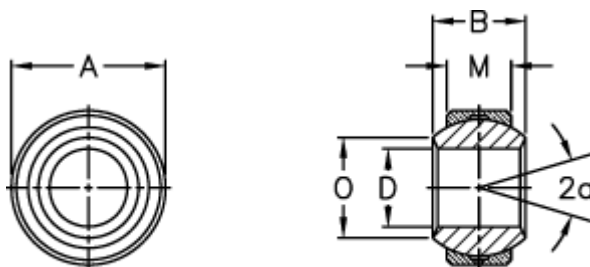

Varenummer: 03405500
Beskrivelse: Fluro Ledleje GXS 50

Mål

Str. 2–5 uden smørerille

A	= 90	Størrelse	= 50
a (grader)	= 14	Tilladelige o/min	= 230
B	= 60	Vægt	= 1600
D	= 50		
Dynamisk belastning C (kN)	= 185		
M	= 45		
O	= 55.9		
Statisk belastning C0 (kN)	= 1100		